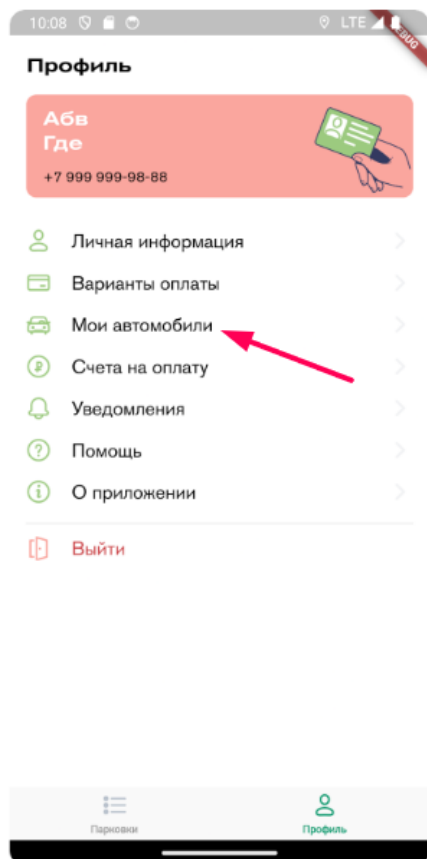

j.

к. После этого Вы будете перенаправлены на главный экран.

l.

2. Добавление автомобилей

- a. Чтобы добавить новый автомобиль, вам нужно перейти во вкладку “Профиль” на главном экране.

- b.
- c. Из списка выбираем “Мои автомобили”

d.

e. Нажимаем на “+”

f.

g. Появятся поля “Название автомобиля ” и “Гос.номер” которые нужно будет заполнить, после чего нажать кнопку “Добавить”.

h.

i.

3. Добавление способов оплаты.

- a. Для добавления способов оплаты, вам нужно перейти в раздел “Варианты оплаты” в профиле пользователя.