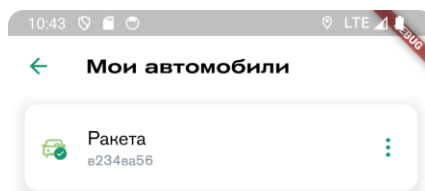

j.

к. После этого Вы будете перенаправлены на главный экран.

l.

2. Добавление автомобилей

- a. Чтобы добавить новый автомобиль, вам нужно перейти во вкладку “Профиль” на главном экране.

- b.
- c. Из списка выбираем “Мои автомобили”

d.

e. Нажимаем на “+”

f.

g. Появятся поля “Название автомобиля ” и “Гос.номер” которые нужно будет заполнить, после чего нажать кнопку “Добавить”.

h.

i.

3. Добавление способов оплаты.

- a. Для добавления способов оплаты, вам нужно перейти в раздел “Варианты оплаты” в профиле пользователя.