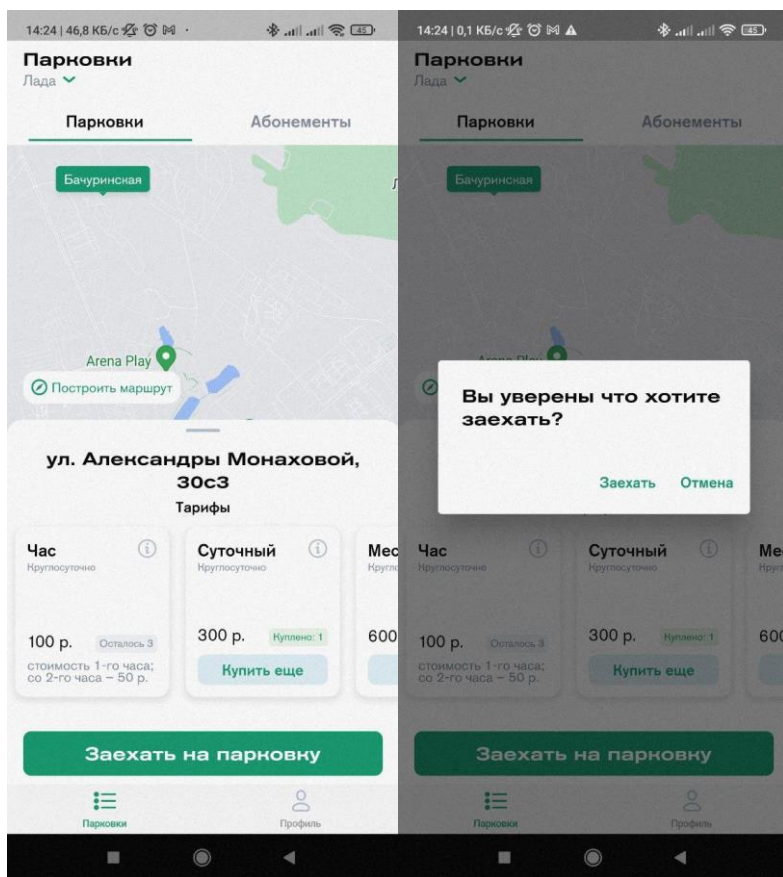

b.

c. Нажимаем на “+” чтобы добавить карту и заполняем данные карты.

d.

4. Раздел” Помощь”

а.

5. Раздел "О приложении"

а.

6. Покупка абонемента

- a. Для покупки абонемента, нужно выбрать парковку, на которой вы хотите приобрести абонемент

b.

c.

d.

e. После покупки вы сможете заехать по этому абонементу на парковку

f.

g. После того как вы заедете на парковку, начнётся активная сессия. Для завершения сессии, достаточно нажать на кнопку выехать