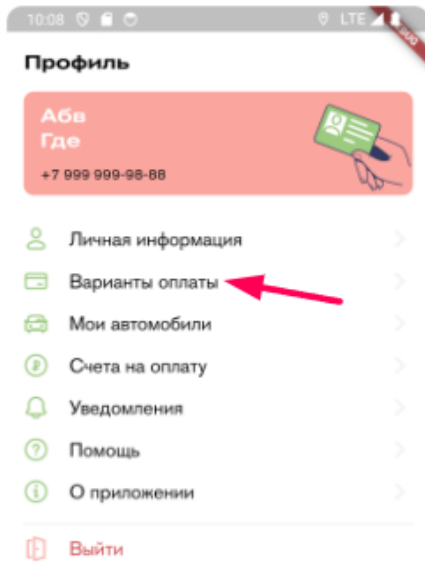

j.

к. После этого Вы будете перенаправлены на главный экран.

l.

2. Добавление автомобилей

- a. Чтобы добавить новый автомобиль, вам нужно перейти во вкладку “Профиль” на главном экране.

- b.
- c. Из списка выбираем “Мои автомобили”

d.

e. Нажимаем на “+”

f.

g. Появятся поля “Название автомобиля ” и “Гос.номер” которые нужно будет заполнить, после чего нажать кнопку “Добавить”.

h.

i.

3. Добавление способов оплаты.

- a. Для добавления способов оплаты, вам нужно перейти в раздел “Варианты оплаты” в профиле пользователя.

b.

c. Нажимаем на “+” чтобы добавить карту и заполняем данные карты.

d.

4. Раздел” Помощь”

а.

5. Раздел "О приложении"

а.

6. Покупка абонемента