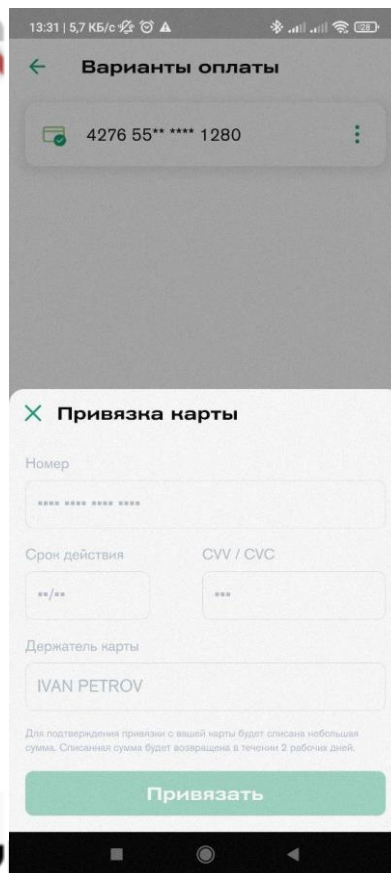

j.

к. После этого Вы будете перенаправлены на главный экран.

l.

2. Добавление автомобилей

- a. Чтобы добавить новый автомобиль, вам нужно перейти во вкладку “Профиль” на главном экране.

- b.
- c. Из списка выбираем “Мои автомобили”

d.

e. Нажимаем на “+”

f.

g. Появятся поля “Название автомобиля ” и “Гос.номер” которые нужно будет заполнить, после чего нажать кнопку “Добавить”.

h.

i.

3. Добавление способов оплаты.

- a. Для добавления способов оплаты, вам нужно перейти в раздел “Варианты оплаты” в профиле пользователя.

b.

c. Нажимаем на “+” чтобы добавить карту и заполняем данные карты.

d.

4. Раздел” Помощь”

а.

5. Раздел "О приложении"

а.

6. Покупка абонемента